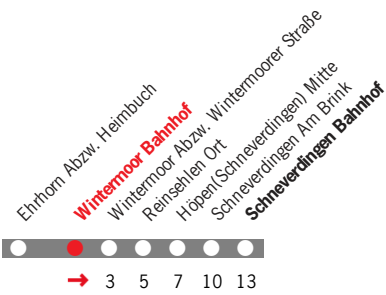

Richtungen:

- 1 = Schneverdingen Am Brink
- 2 = Ehrhorn Behringer Straße 107

156

Gültig vom 11.01.2017 bis 28.09.2017.

Uhr Montag - Freitag

08	45a
13	10b
14	15c
16	07d 13e
17	40b

- a = nicht täglich; 30., 31. Jan, 10. bis 13. Apr, 18. bis 21. Apr
- b = nicht täglich; 22. Jun bis 2. Aug Mo - Fr; auch 30., 31. Jan, 10. bis 13. Apr, 18. bis 21. Apr, 26. Mai, 6. Jun, 2. Okt, 4. bis 6. Okt, 9. bis 13. Okt, 30. Okt
- c = Mo - Fr; nicht 30., 31. Jan, 10. bis 21. Apr, 1., 25., 26. Mai, 5., 6. Jun, 22. Jun bis 2. Aug, 2. bis 13. Okt, 30., 31. Okt
- d = Fr; nicht 14., 21. Apr, 26. Mai, 23. Jun bis 28. Jul, 6., 13. Okt
- e = Mo - Do; nicht 30., 31. Jan, 10. bis 20. Apr, 1., 25. Mai, 5., 6. Jun, 22. Jun bis 2. Aug, 2. bis 12. Okt, 30., 31. Okt

Schneverdingen Am Brink
Wintermoor Bahnhof
 Wintermoor Kreuzung
 Ehrhorn Behringer Straße 100
 Ehrhorn Abzw. Heimbuch

156

Gültig vom 11.01.2017 bis 28.09.2017.

Uhr Montag - Freitag

09	09a 43 ¹
13	20c
17	52c

Richtungen:

- 1 = Schneverdingen Am Brink

HS-1

Gültig vom 11.01.2017 bis 28.09.2017.

Uhr	Montag - Freitag	Samstag	Sonntag
10	33	33	33
11	48 ¹		
12		01 ¹	01 ¹
14	43	01	01
15		29	29
16	08	55	55
17	33		
18	43 ³	05 ²	05 ²

Richtungen:

- 1 = Handeloh Bahnhof/Vorplatz
- = Als Sonntag gilt auch: 3. Okt